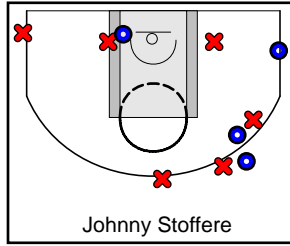

# Stoffere PURPLE

8/2/17 Stoffere PURPLE at Ashenfelter GOLD

	1	2	T
Stoffere PURPLE	14	32	46
Ashenfelter GOLD	31	10	41

#	Name	G	MIN	FGM	FGA	FG%	2PM	2PA	2P%	3PM	3PA	3P%	FTM	FTA	FT%	OREB	DREB	REB	AST	STL	BLK	DEF	TO	PF	CHG	PM	PTS
0	Matt Stoffere	0	0	0	0	.000	0	0	.000	0	0	.000	0	0	.000	0	0	0	0	0	0	0	0	0	0	0	0
3	Chris Stoffere	1	40	2	7	.286	0	0	.000	2	7	.286	2	4	.500	2	3	5	4	0	0	2	3	0	0	5	8
4	Johnny Stoffere	1	24	4	10	.400	1	3	.333	3	7	.429	0	2	.000	0	6	6	1	0	0	1	0	0	0	4	11
5	Augie Legido	1	40	3	15	.200	0	4	.000	3	11	.273	0	2	.000	2	2	4	4	3	0	2	2	3	0	5	9
10	Dave Angelo	1	0	0	1	.000	0	0	.000	0	1	.000	0	0	.000	0	0	0	1	1	0	0	0	1	0	-4	0
11	Adam Salanka	1	15	2	4	.500	0	0	.000	2	4	.500	0	0	.000	1	1	2	0	0	0	1	0	0	0	-1	6
12	Joe Michaels	1	40	1	3	.333	1	3	.333	0	0	.000	3	6	.500	7	6	13	1	1	1	0	2	2	0	9	5
13	Gabe Legido	1	17	1	3	.333	0	0	.000	1	3	.333	0	2	.000	2	1	3	0	0	0	1	1	1	0	-4	3
21	James Morene	1	27	2	6	.333	2	6	.333	0	0	.000	0	1	.000	3	8	11	0	0	3	0	2	2	0	11	4
	TEAM	1	0	0	0	.000	0	0	.000	0	0	.000	0	0	.000	0	1	1	0	0	0	0	0	0	0	0	
	<b>TOTALS</b>	<b>1</b>	<b>40</b>	<b>15</b>	<b>49</b>	<b>.306</b>	<b>4</b>	<b>16</b>	<b>.250</b>	<b>11</b>	<b>33</b>	<b>.333</b>	<b>5</b>	<b>17</b>	<b>.294</b>	<b>17</b>	<b>28</b>	<b>45</b>	<b>11</b>	<b>5</b>	<b>4</b>	<b>7</b>	<b>10</b>	<b>9</b>	<b>0</b>	<b>5</b>	<b>46</b>